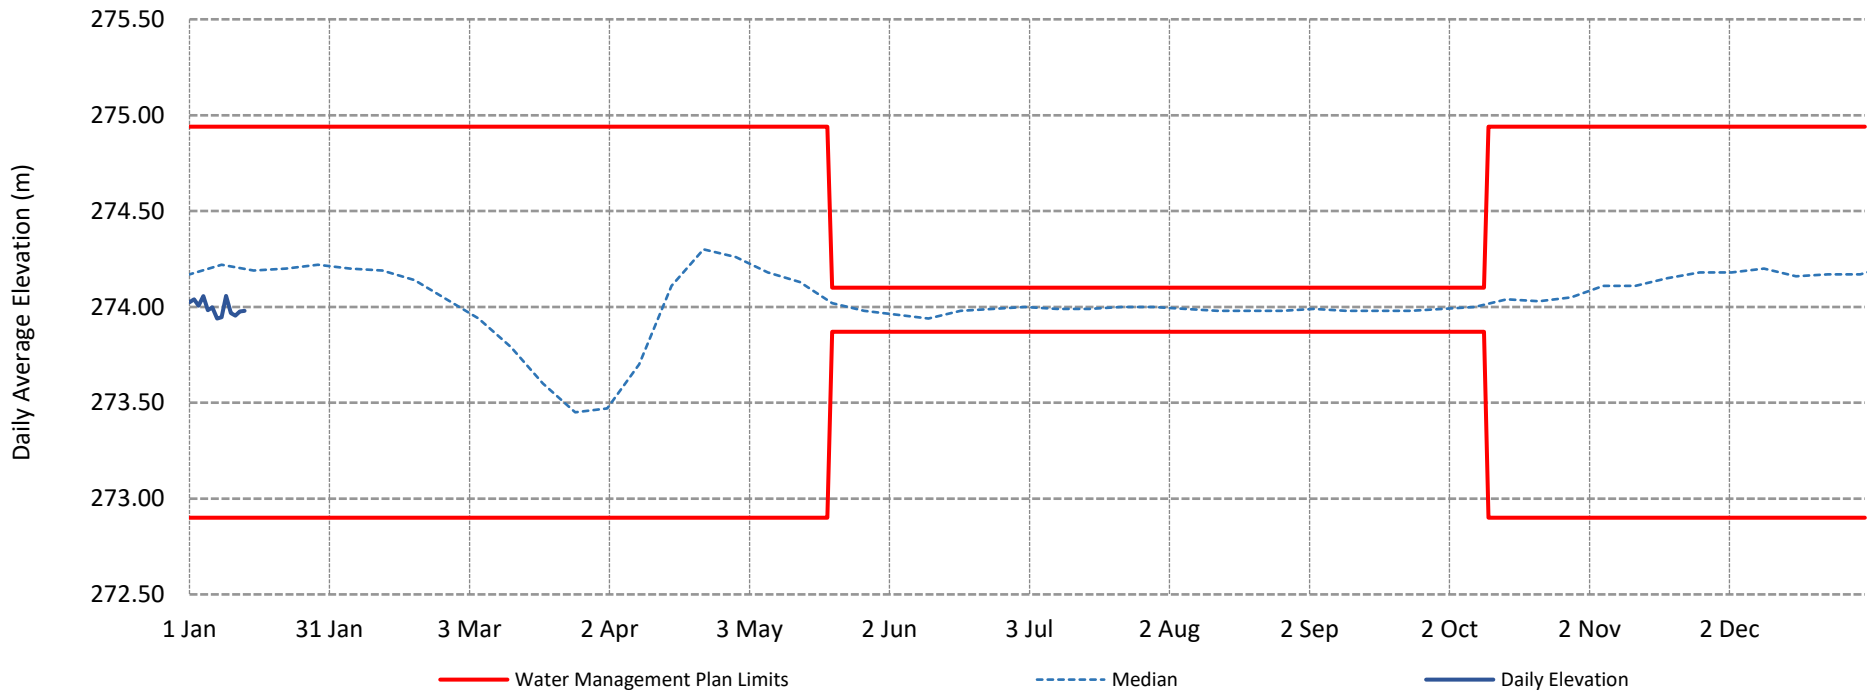

# Hound Chute GS Level 2022

Date	Level (m)	Flow (m <sup>3</sup> /s)
1/7/2022	273.94	78.9
1/8/2022	273.95	72.0
1/9/2022	274.06	80.6
1/10/2022	273.97	88.1
1/11/2022	273.95	82.0
1/12/2022	273.98	100.6
1/13/2022	273.98	85.0

# Hound Chute GS Flow 2022

Date	Level (m)	Flow (m <sup>3</sup> /s)
1/7/2022	273.94	78.9
1/8/2022	273.95	72.0
1/9/2022	274.06	80.6
1/10/2022	273.97	88.1
1/11/2022	273.95	82.0
1/12/2022	273.98	100.6
1/13/2022	273.98	85.0