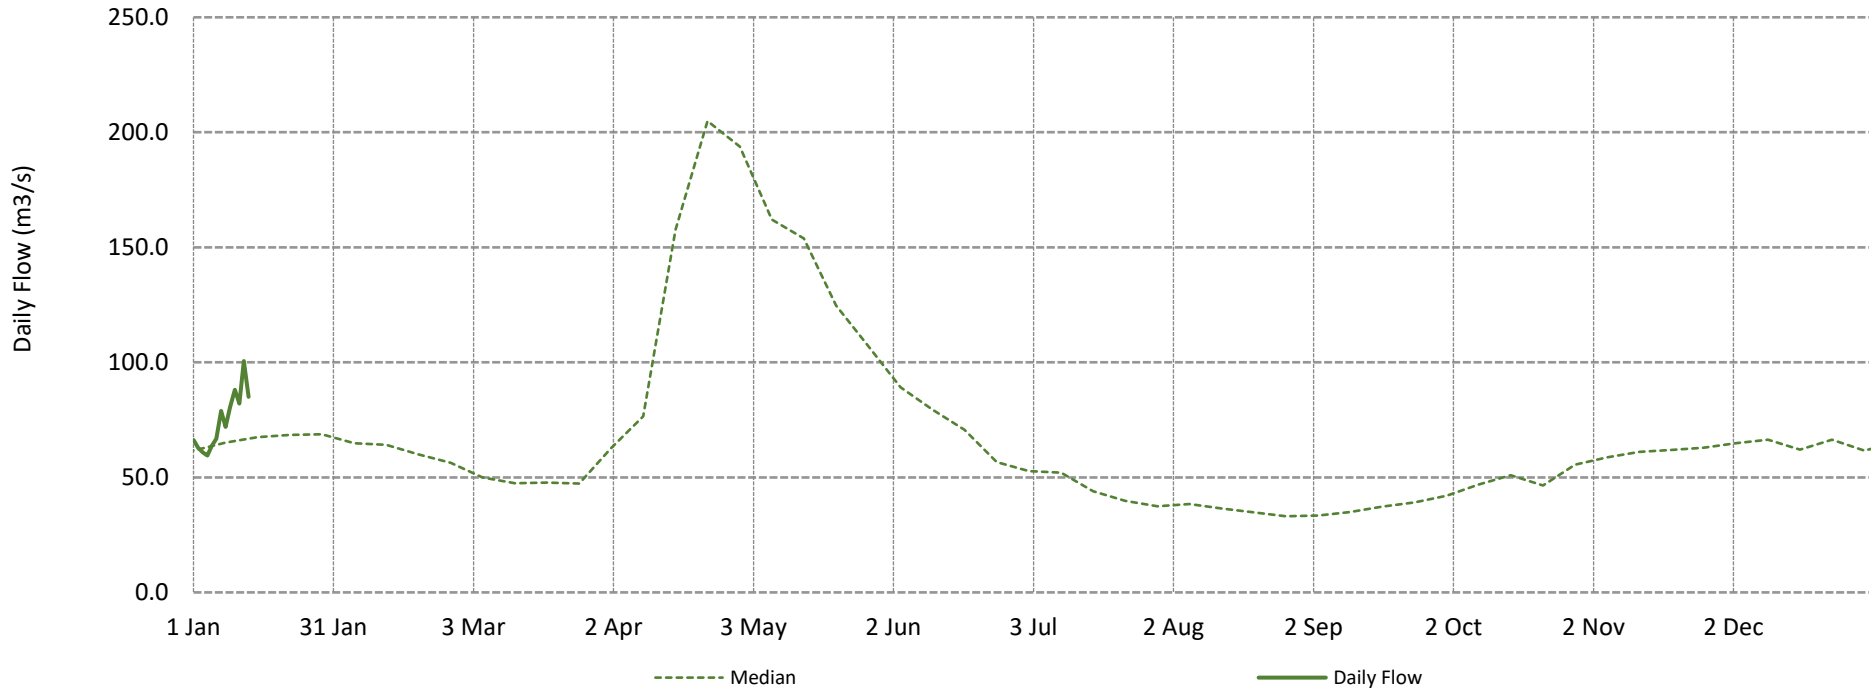

# Hound Chute GS Level 2022

Date	Level (m)	Flow (m <sup>3</sup> /s)
1/7/2022	273.94	78.9
1/8/2022	273.95	72.0
1/9/2022	274.06	80.6
1/10/2022	273.97	88.1
1/11/2022	273.95	82.0
1/12/2022	273.98	100.6
1/13/2022	273.98	85.0

# Hound Chute GS Flow 2022

Date	Level (m)	Flow (m <sup>3</sup> /s)
1/7/2022	273.94	78.9
1/8/2022	273.95	72.0
1/9/2022	274.06	80.6
1/10/2022	273.97	88.1
1/11/2022	273.95	82.0
1/12/2022	273.98	100.6
1/13/2022	273.98	85.0