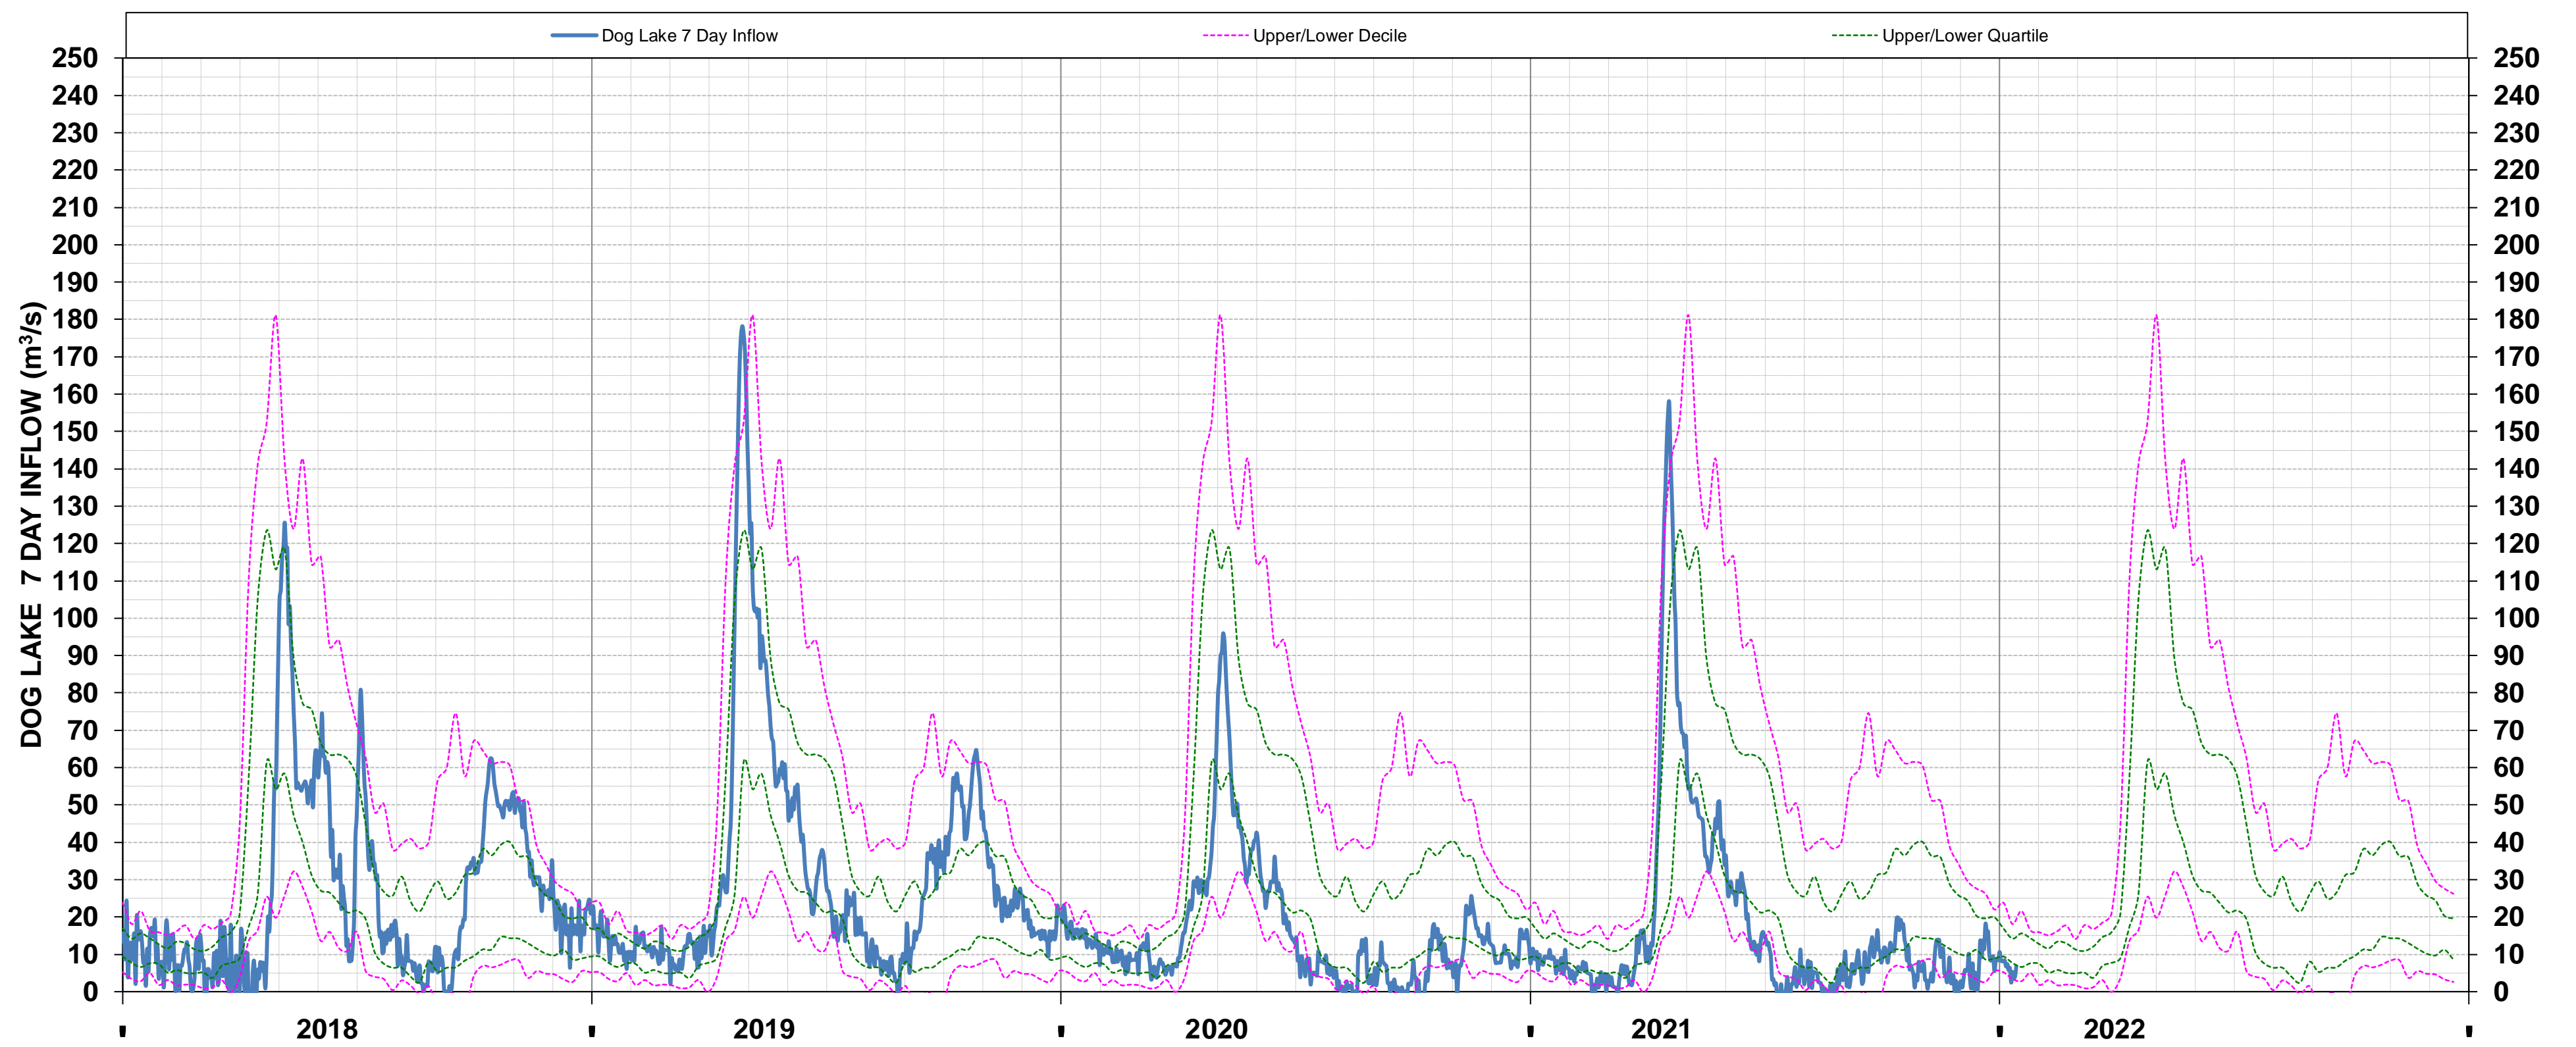

KAMINISTIQUIA RIVER 5 YEAR GRAPHS

DOG LAKE

KAMINISTIQUIA RIVER 5 YEAR GRAPHS

KASHABOWIE LAKE

KAMINISTIQUIA RIVER 5 YEAR GRAPHS

KAKABEKA FALLS