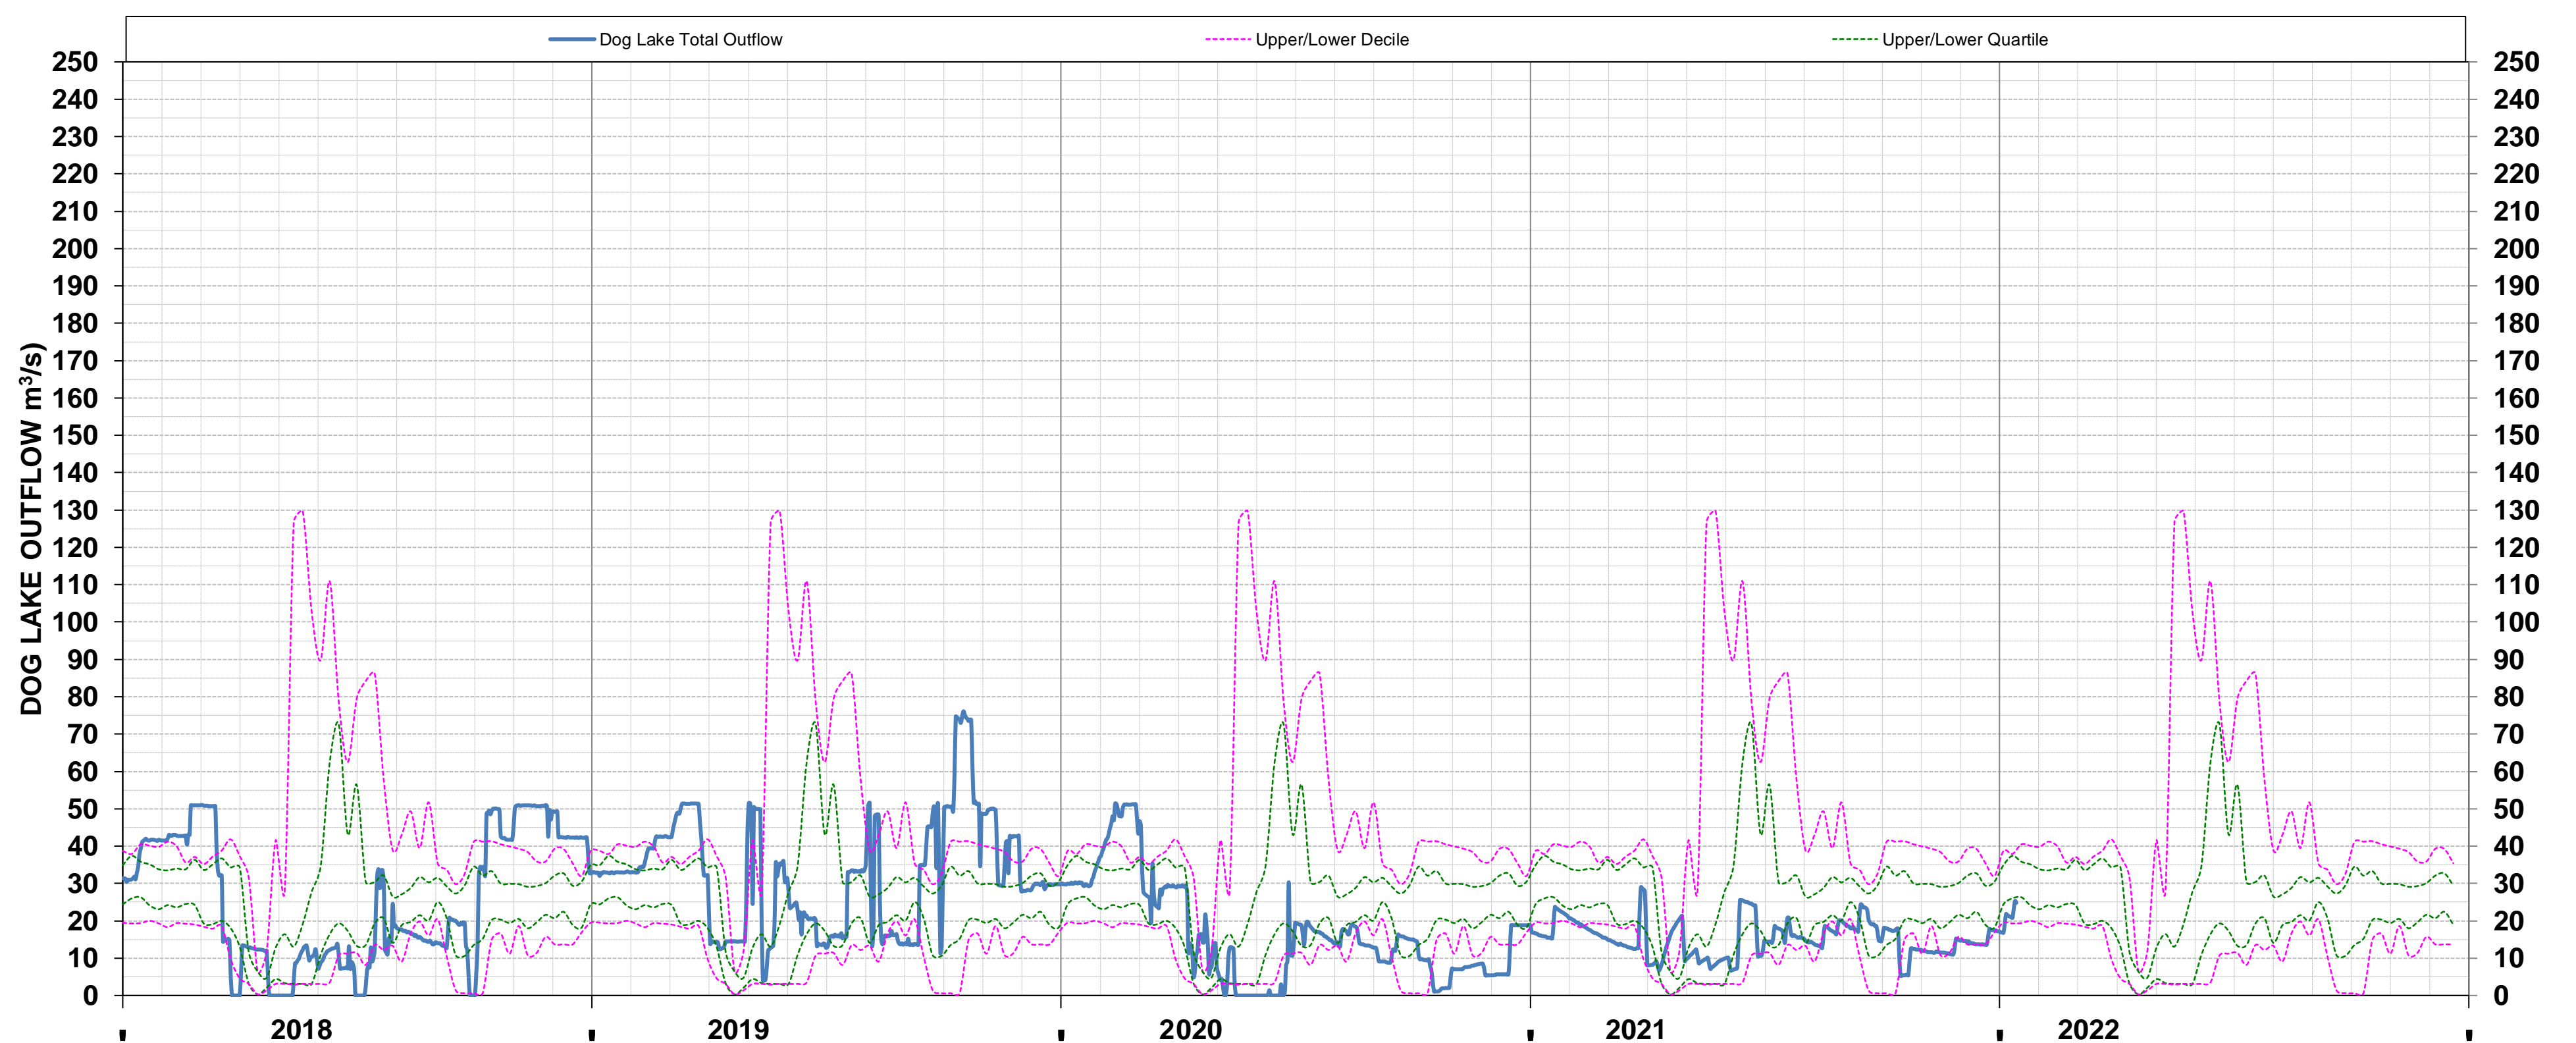

KAMINISTIQUIA RIVER 5 YEAR GRAPHS

DOG LAKE

KAMINISTIQUIA RIVER 5 YEAR GRAPHS

KASHABOWIE LAKE

KAMINISTIQUIA RIVER 5 YEAR GRAPHS

KAKABEKA FALLS