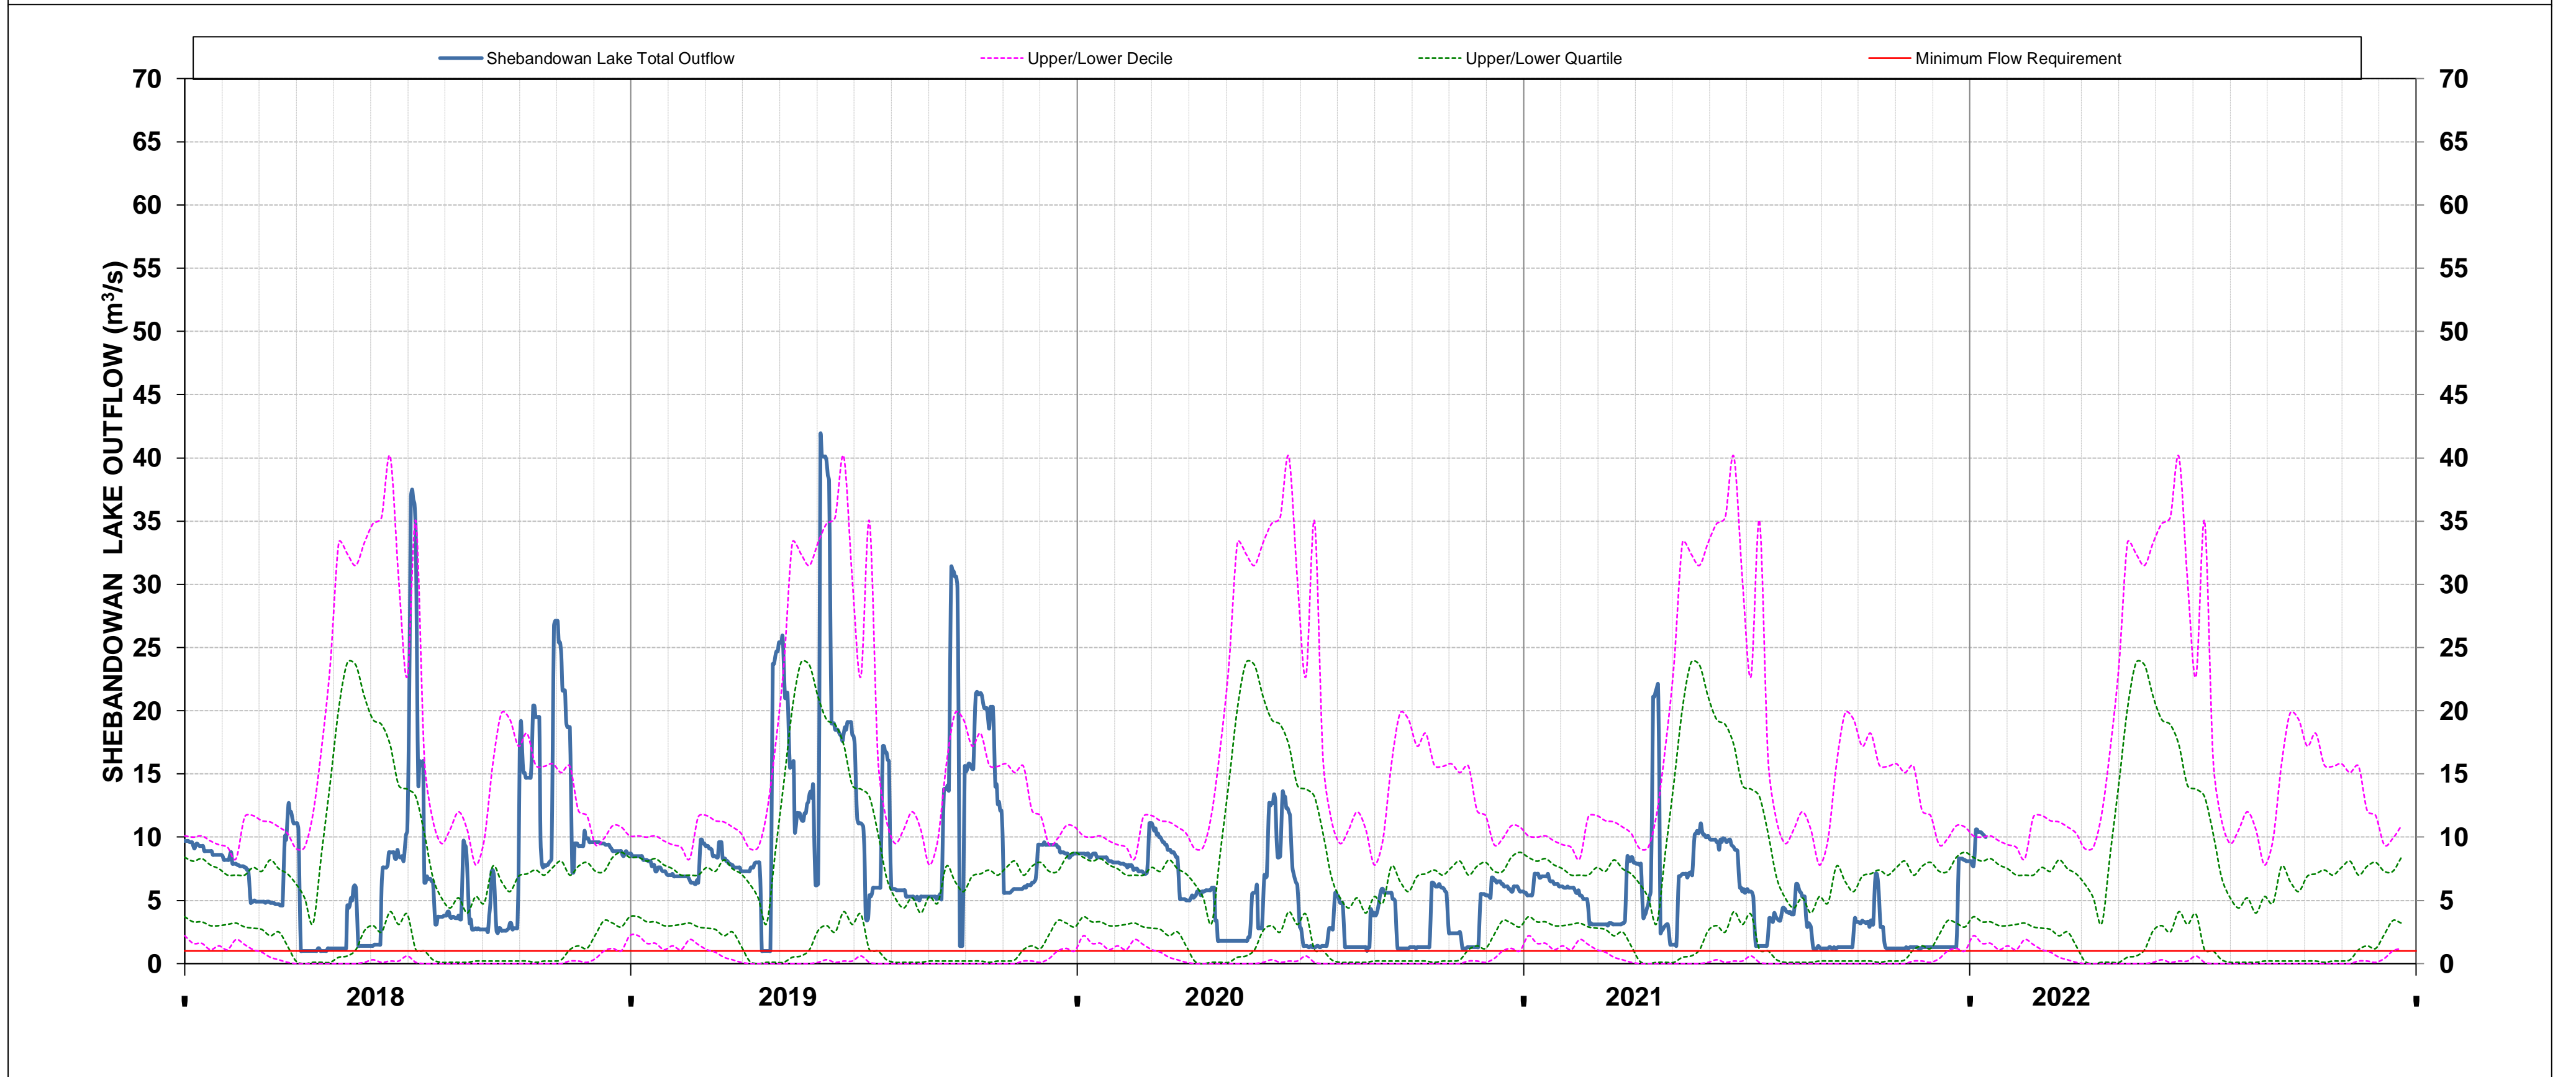

KAMINISTIQUIA RIVER 5 YEAR GRAPHS

DOG LAKE

KAMINISTIQUIA RIVER 5 YEAR GRAPHS

KASHABOWIE LAKE

KAMINISTIQUIA RIVER 5 YEAR GRAPHS

KAKABEKA FALLS