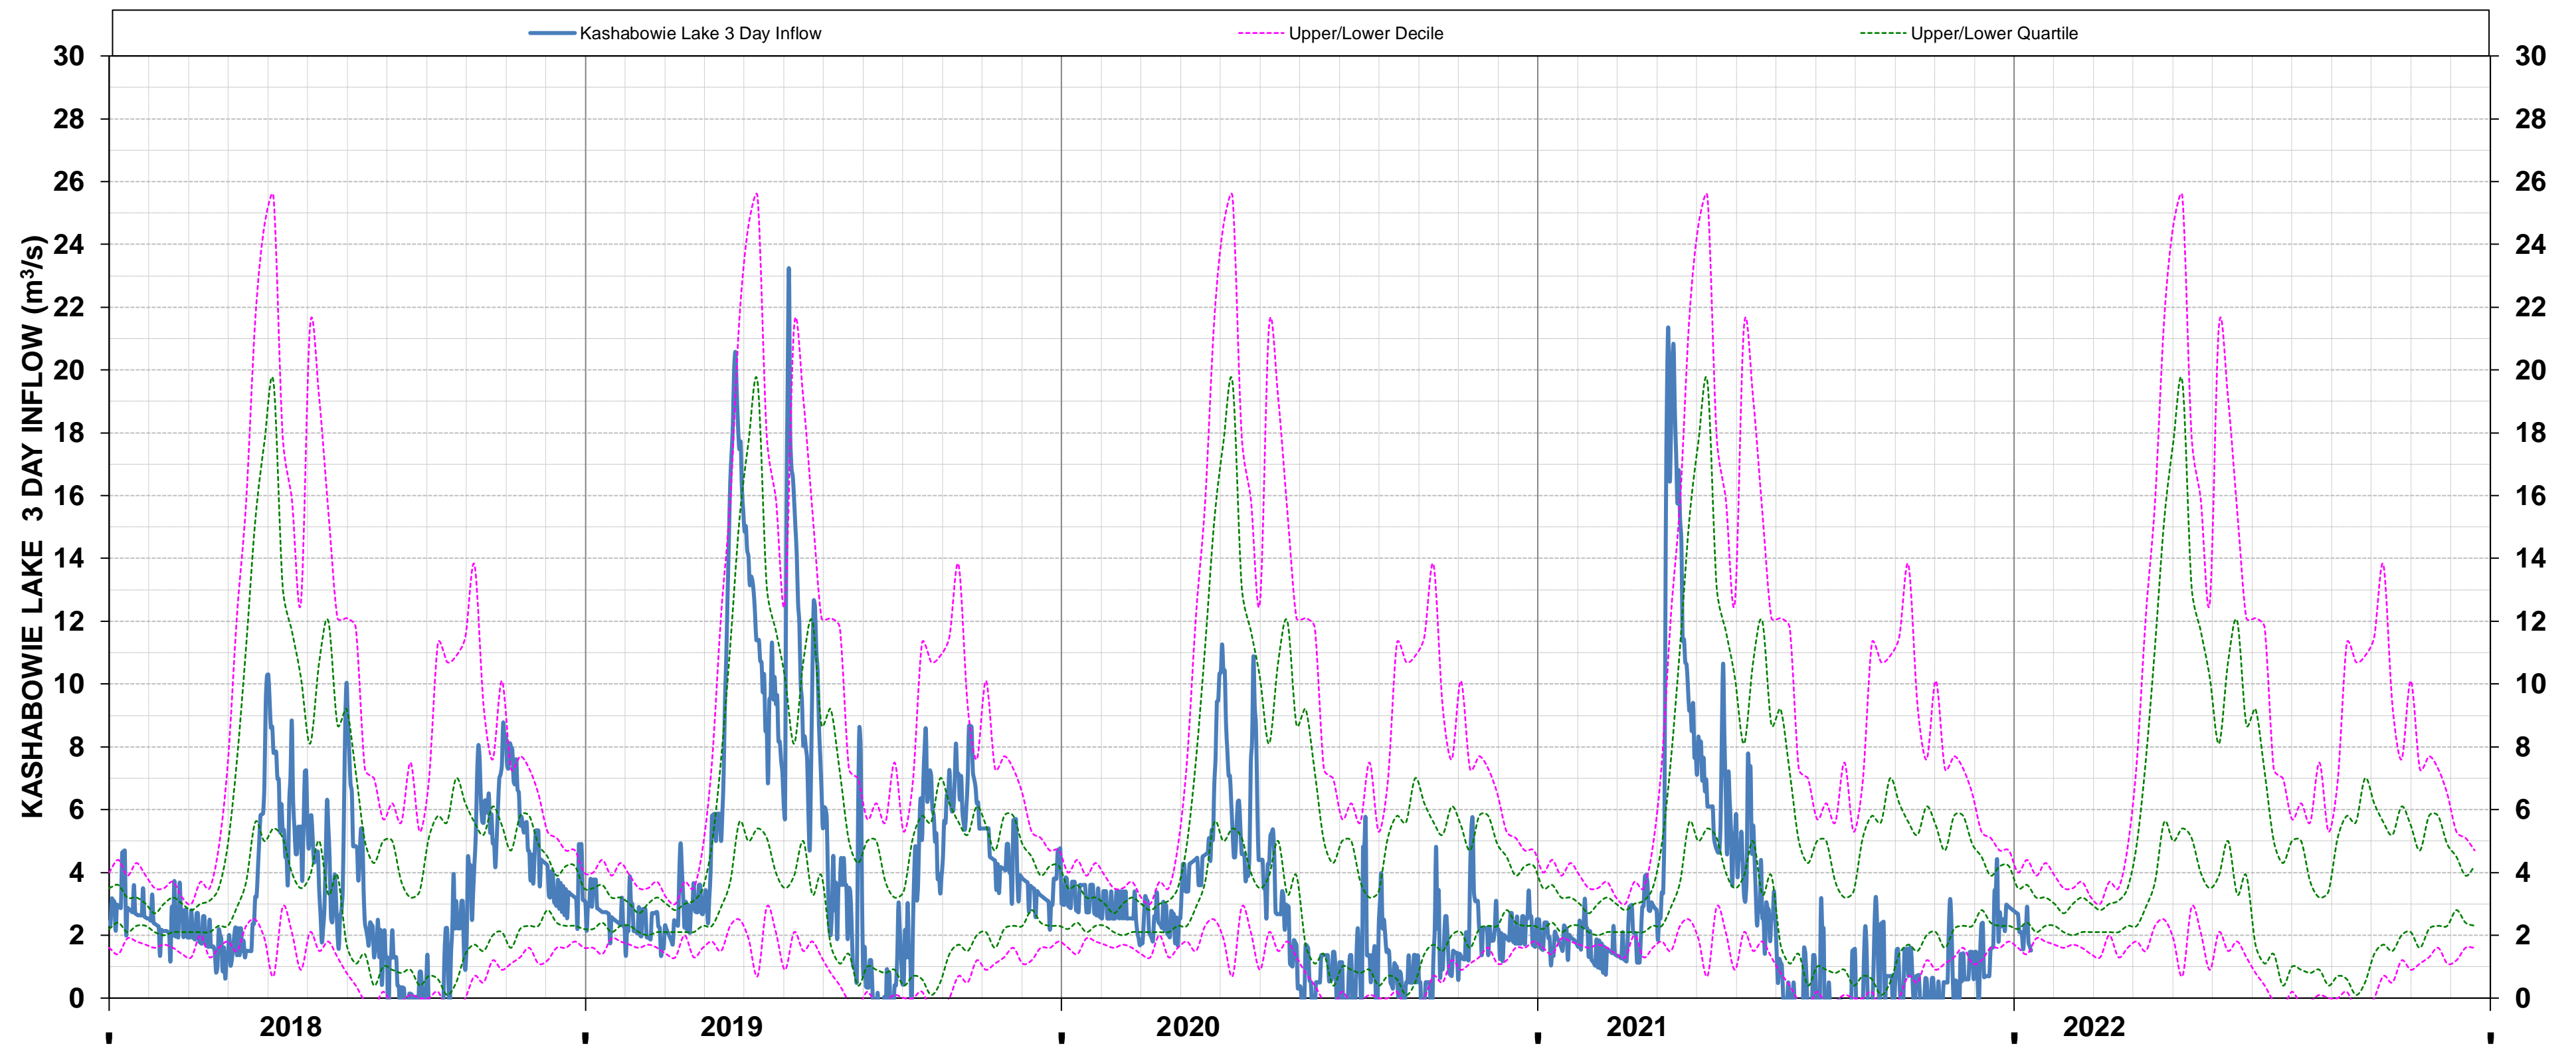

KAMINISTIQUIA RIVER 5 YEAR GRAPHS

DOG LAKE

KAMINISTIQUIA RIVER 5 YEAR GRAPHS

KASHABOWIE LAKE

KAMINISTIQUIA RIVER 5 YEAR GRAPHS

KAKABEKA FALLS