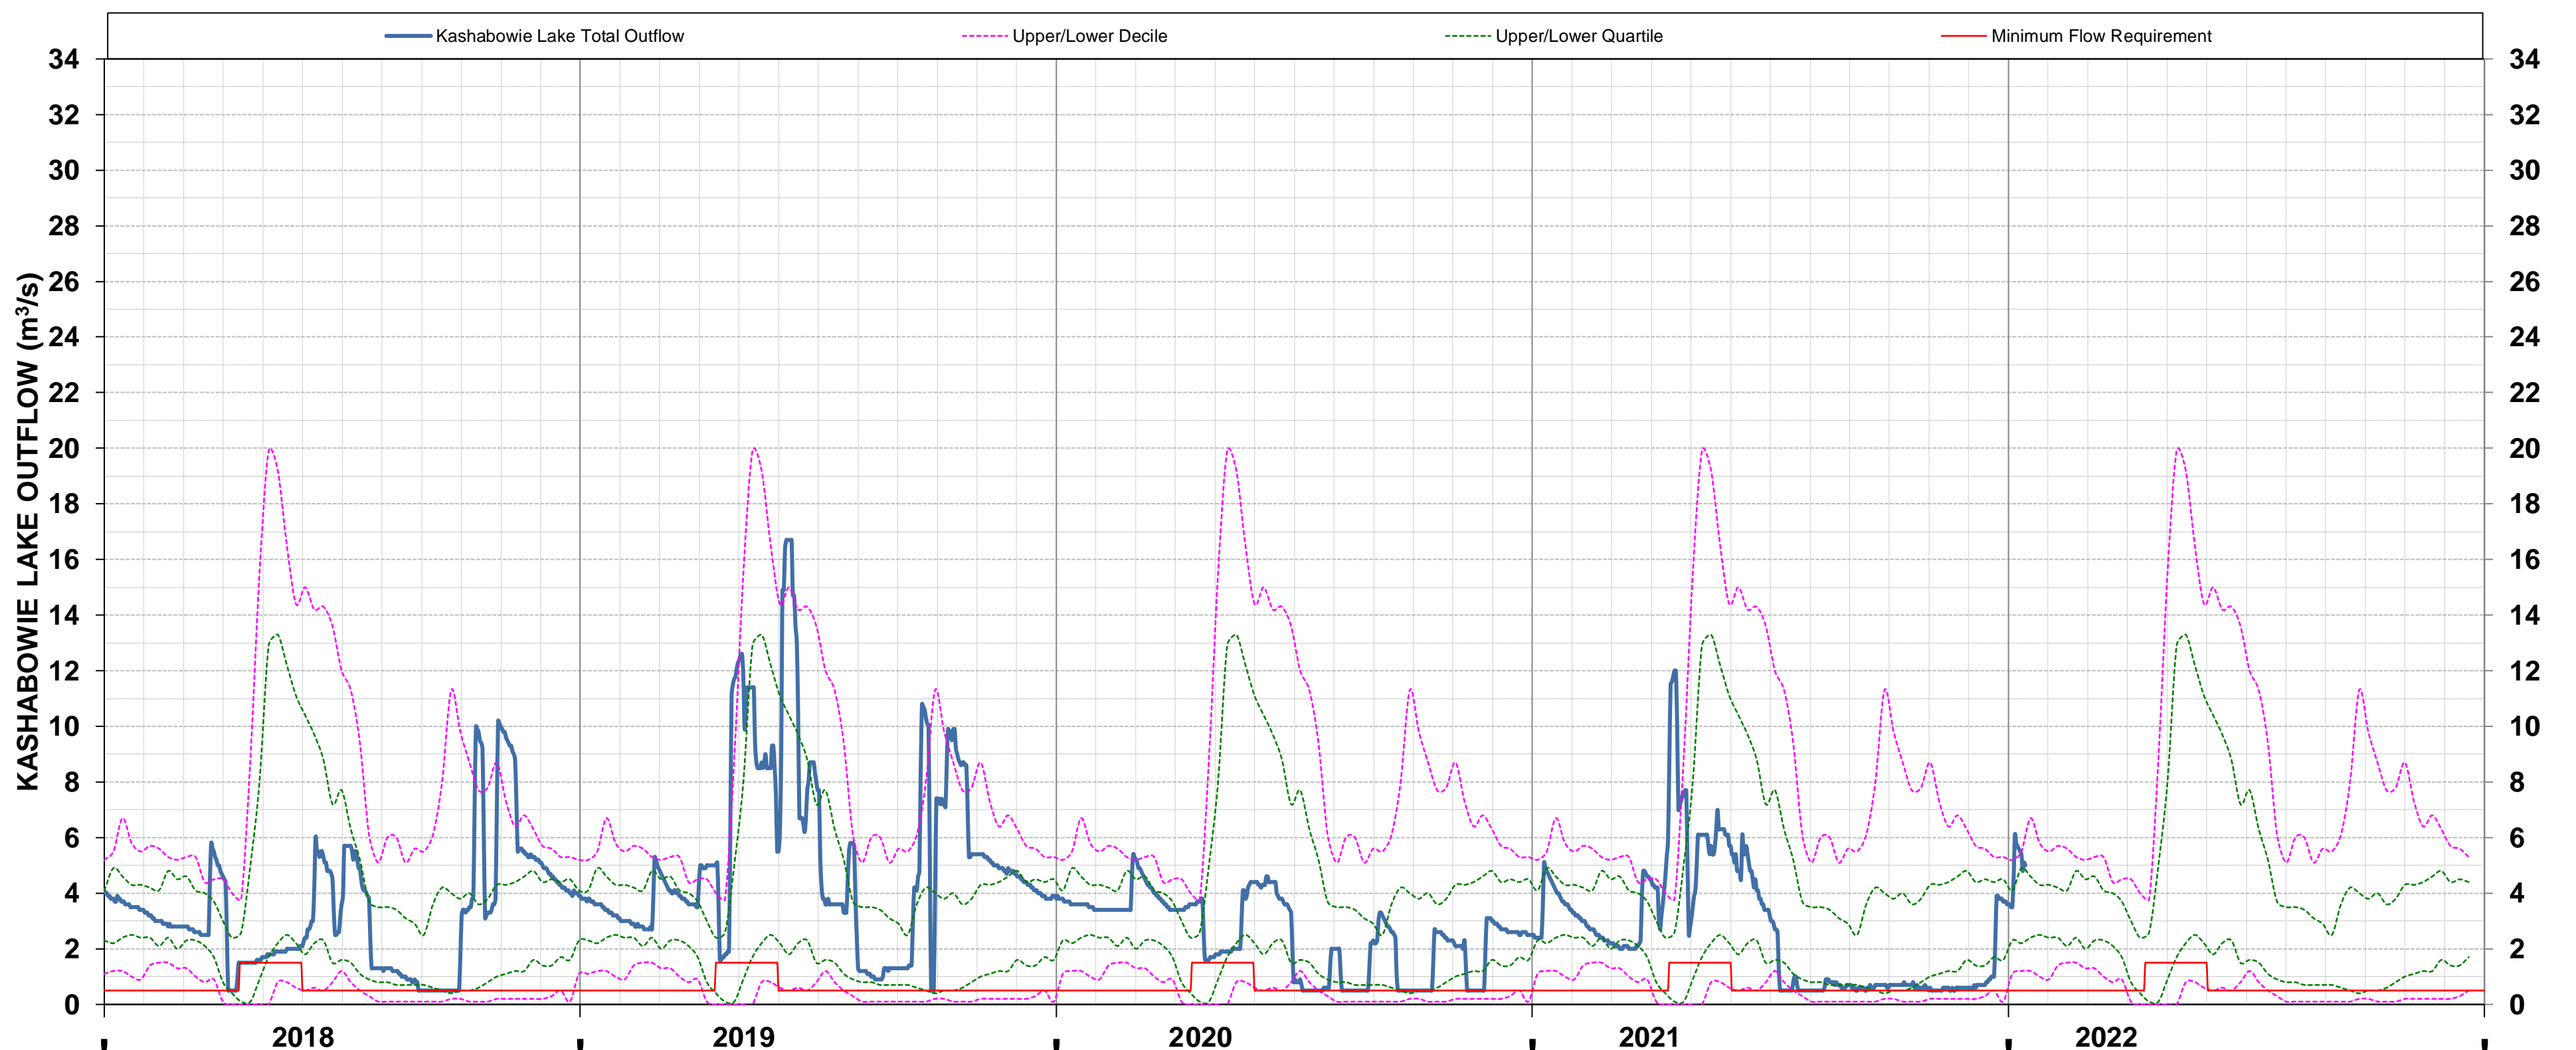

KAMINISTIQUIA RIVER 5 YEAR GRAPHS

DOG LAKE

KAMINISTIQUIA RIVER 5 YEAR GRAPHS

KASHABOWIE LAKE

KAMINISTIQUIA RIVER 5 YEAR GRAPHS

KAKABEKA FALLS