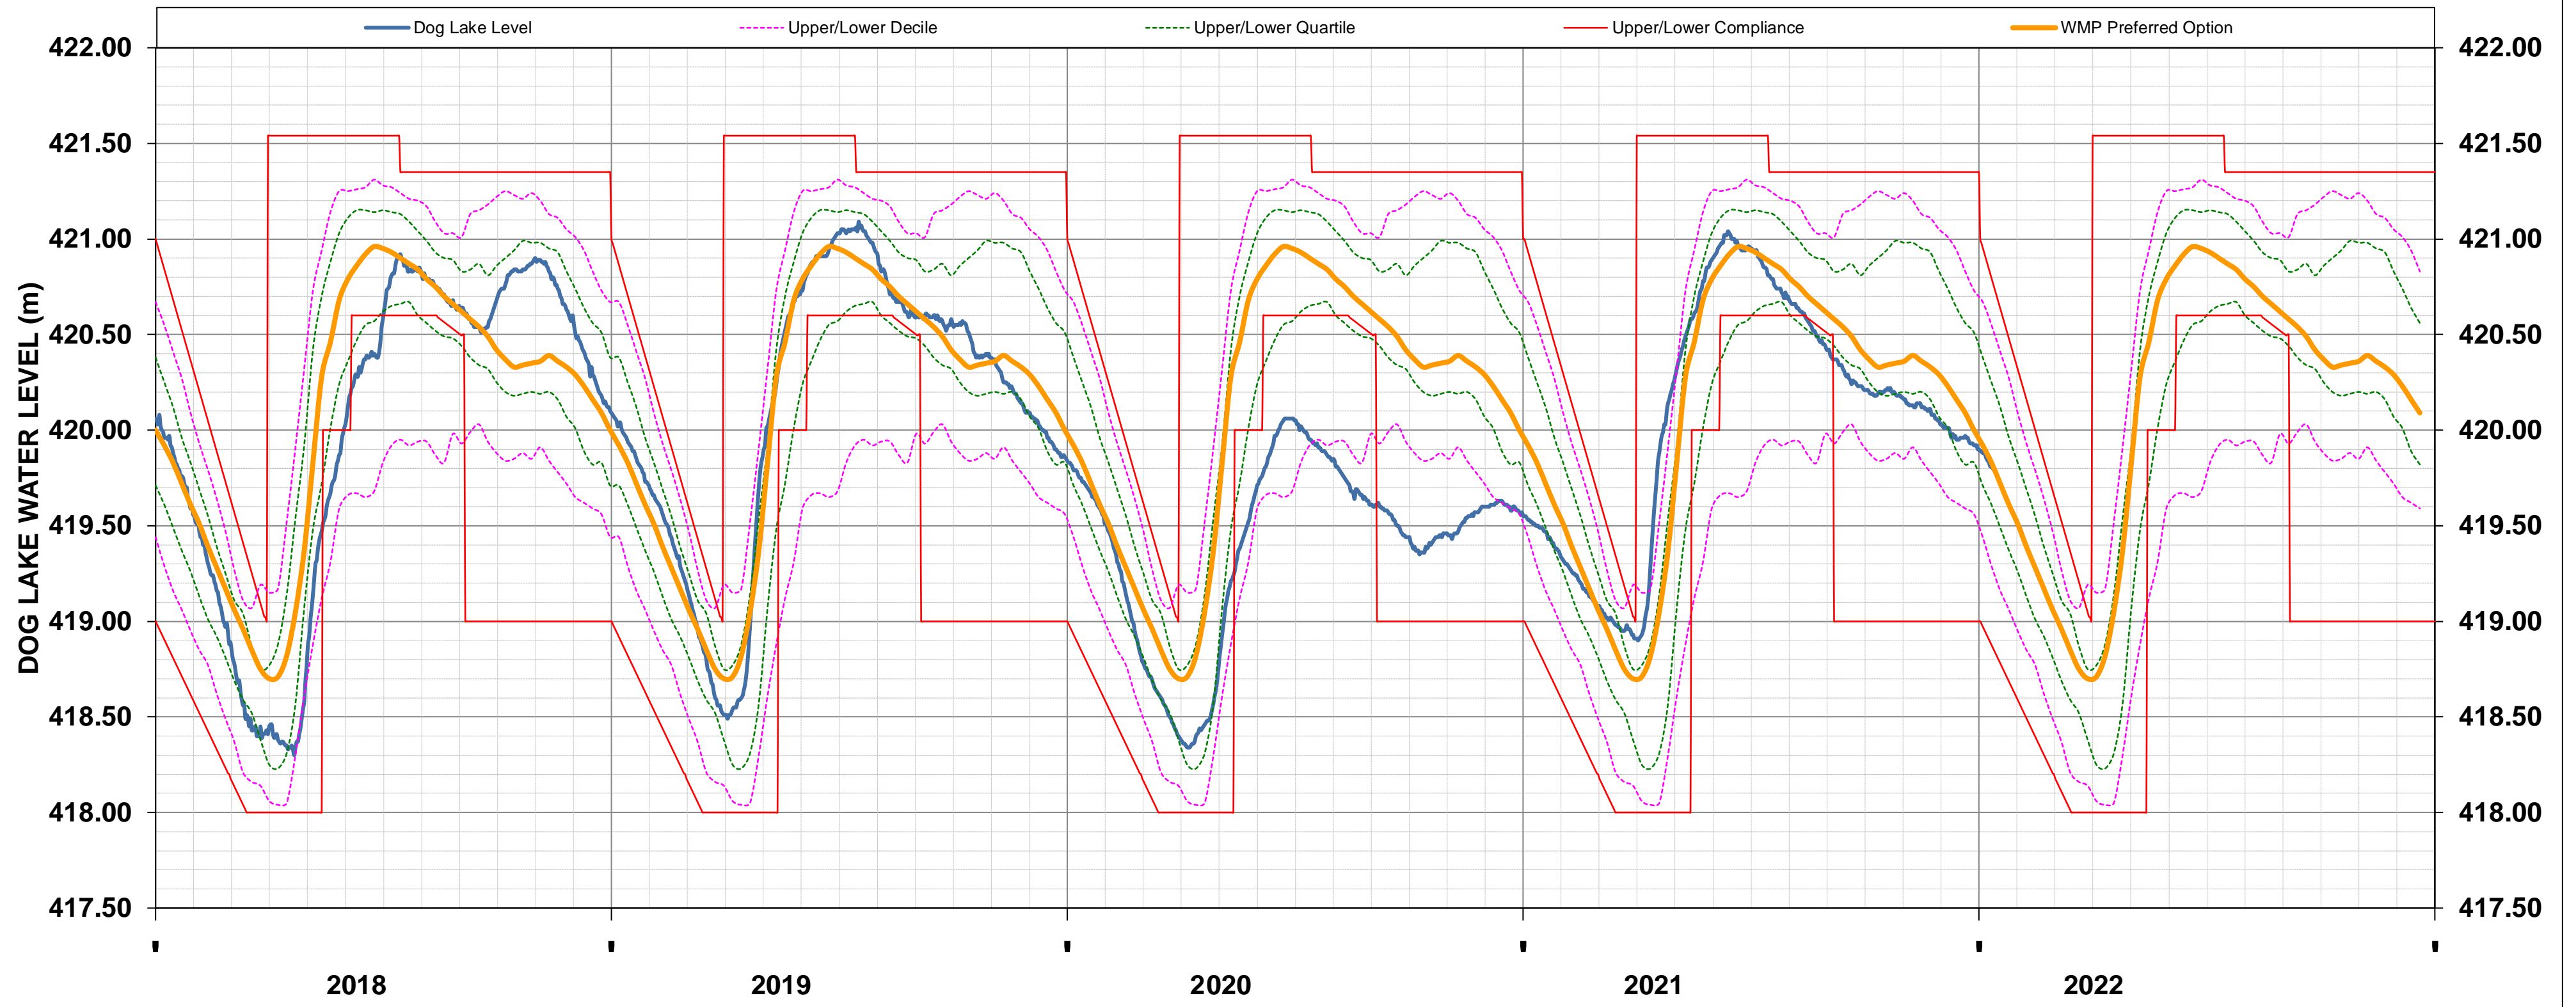

KAMINISTIQUIA RIVER 5 YEAR GRAPHS

DOG LAKE

KAMINISTIQUIA RIVER 5 YEAR GRAPHS

KASHABOWIE LAKE

KAMINISTIQUIA RIVER 5 YEAR GRAPHS

KAKABEKA FALLS