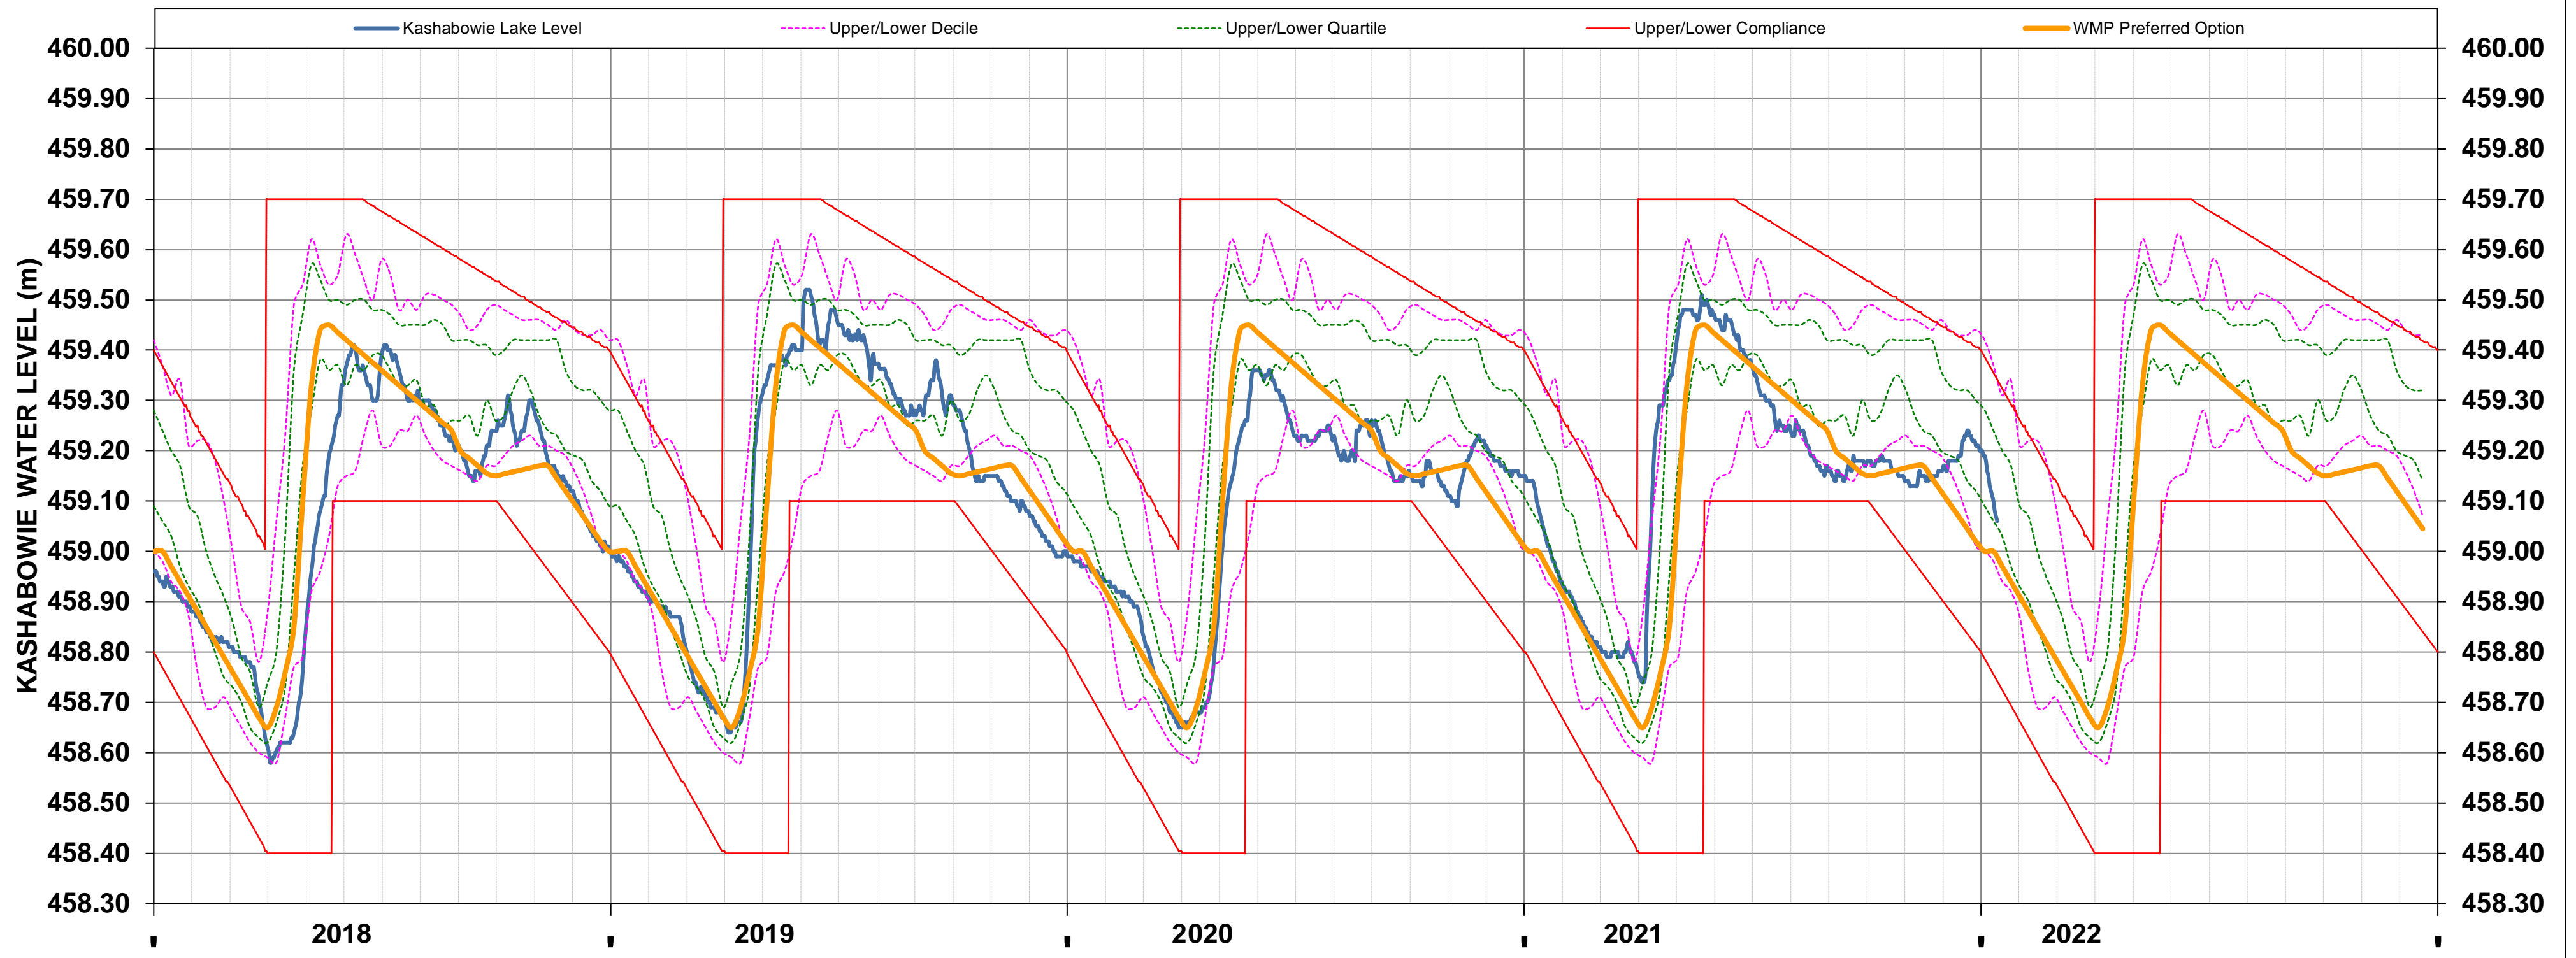

KAMINISTIQUIA RIVER 5 YEAR GRAPHS

DOG LAKE

KAMINISTIQUIA RIVER 5 YEAR GRAPHS

KASHABOWIE LAKE

KAMINISTIQUIA RIVER 5 YEAR GRAPHS

KAKABEKA FALLS