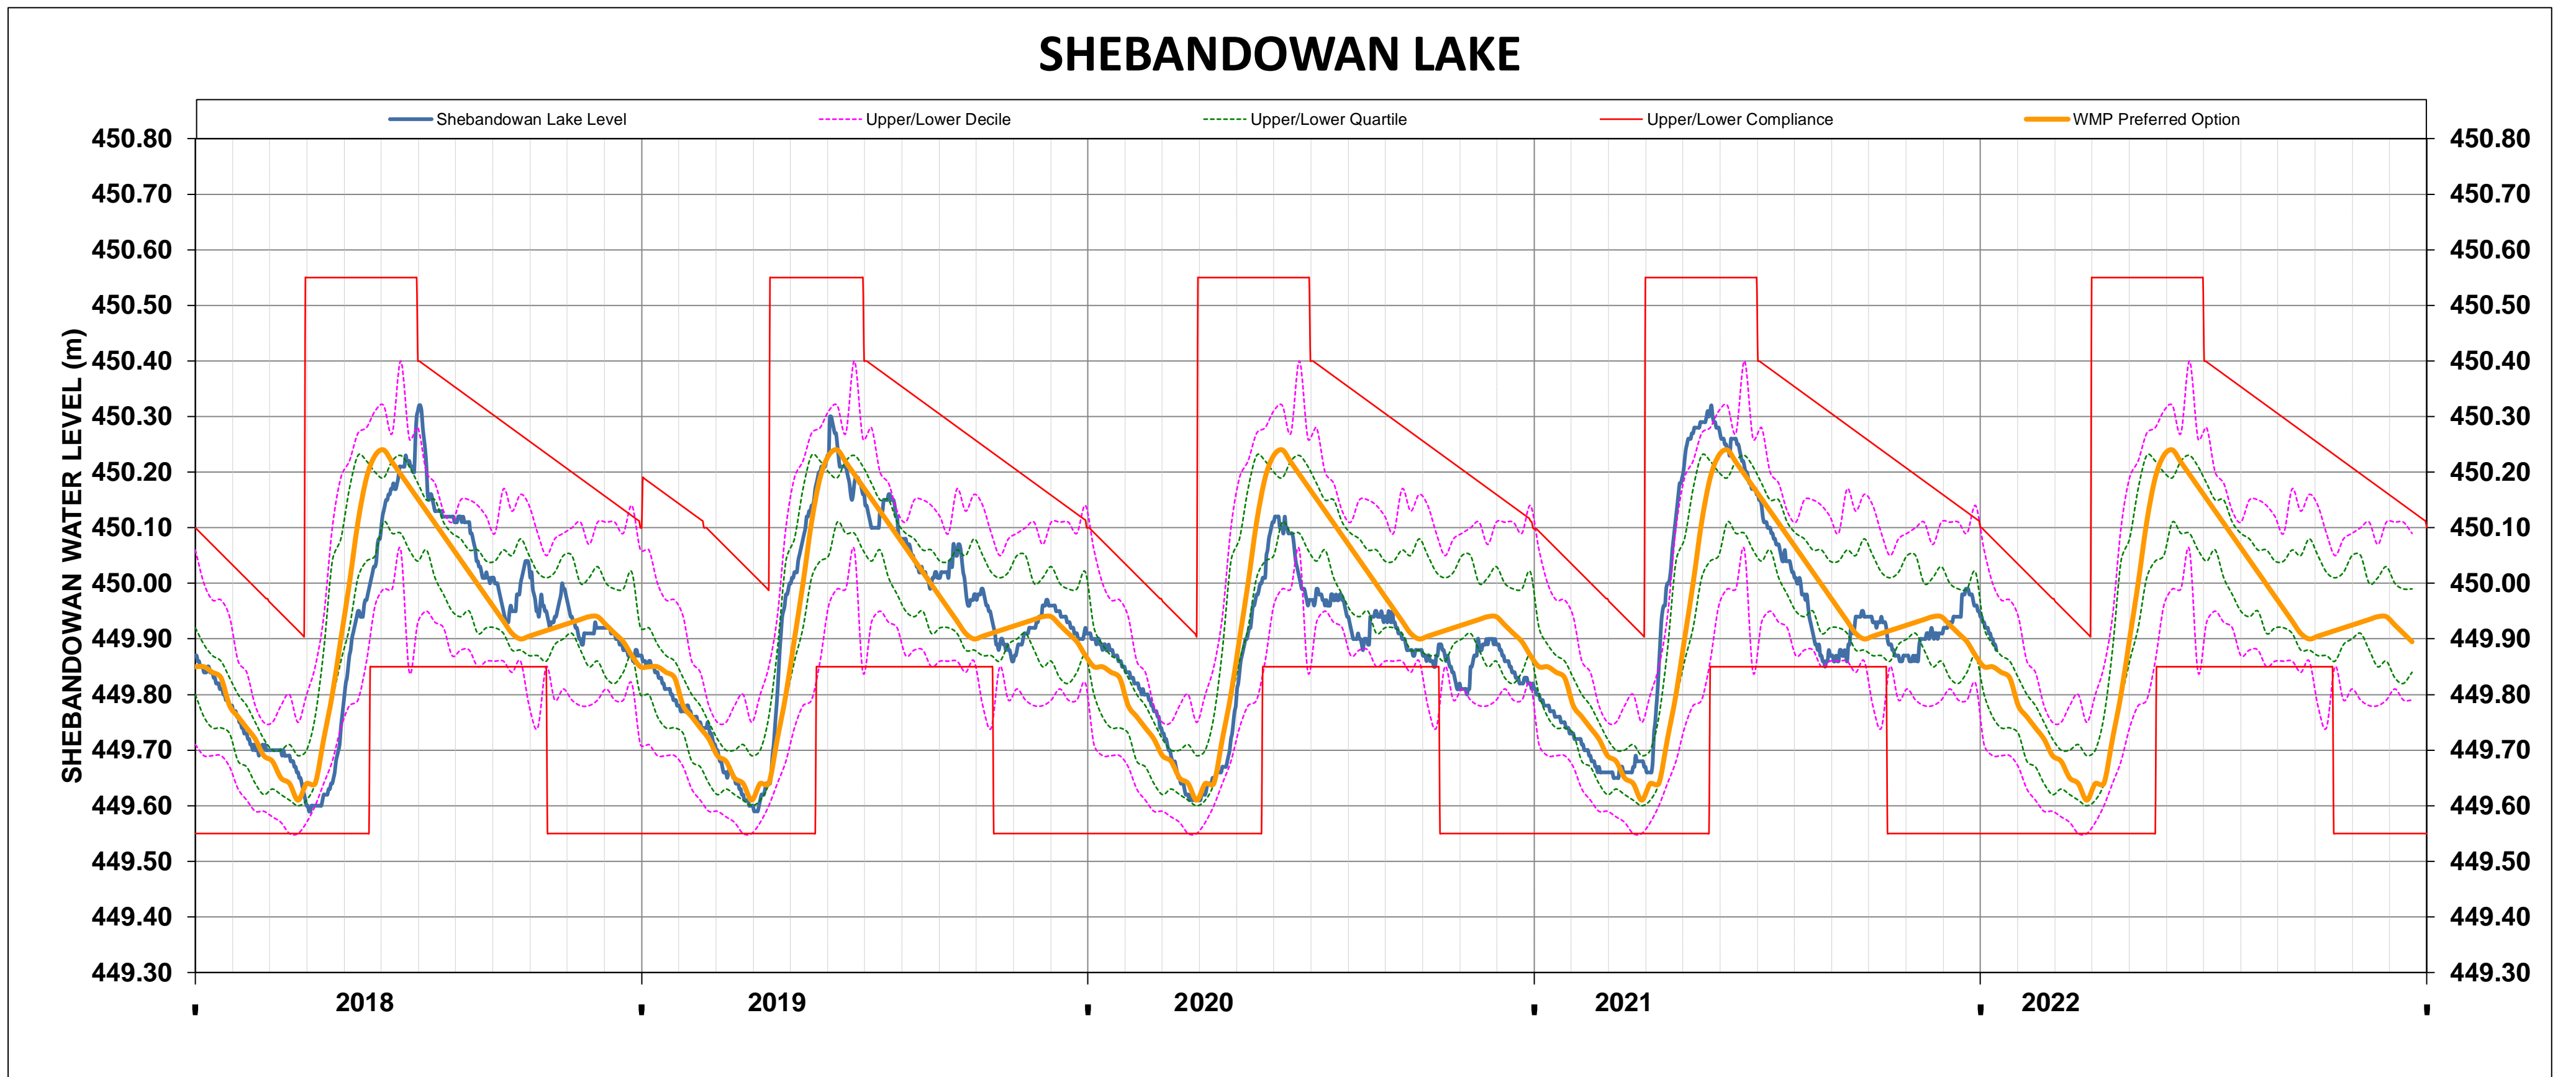

KAMINISTIQUIA RIVER 5 YEAR GRAPHS

DOG LAKE

KAMINISTIQUIA RIVER 5 YEAR GRAPHS

KASHABOWIE LAKE

KAMINISTIQUIA RIVER 5 YEAR GRAPHS

KAKABEKA FALLS