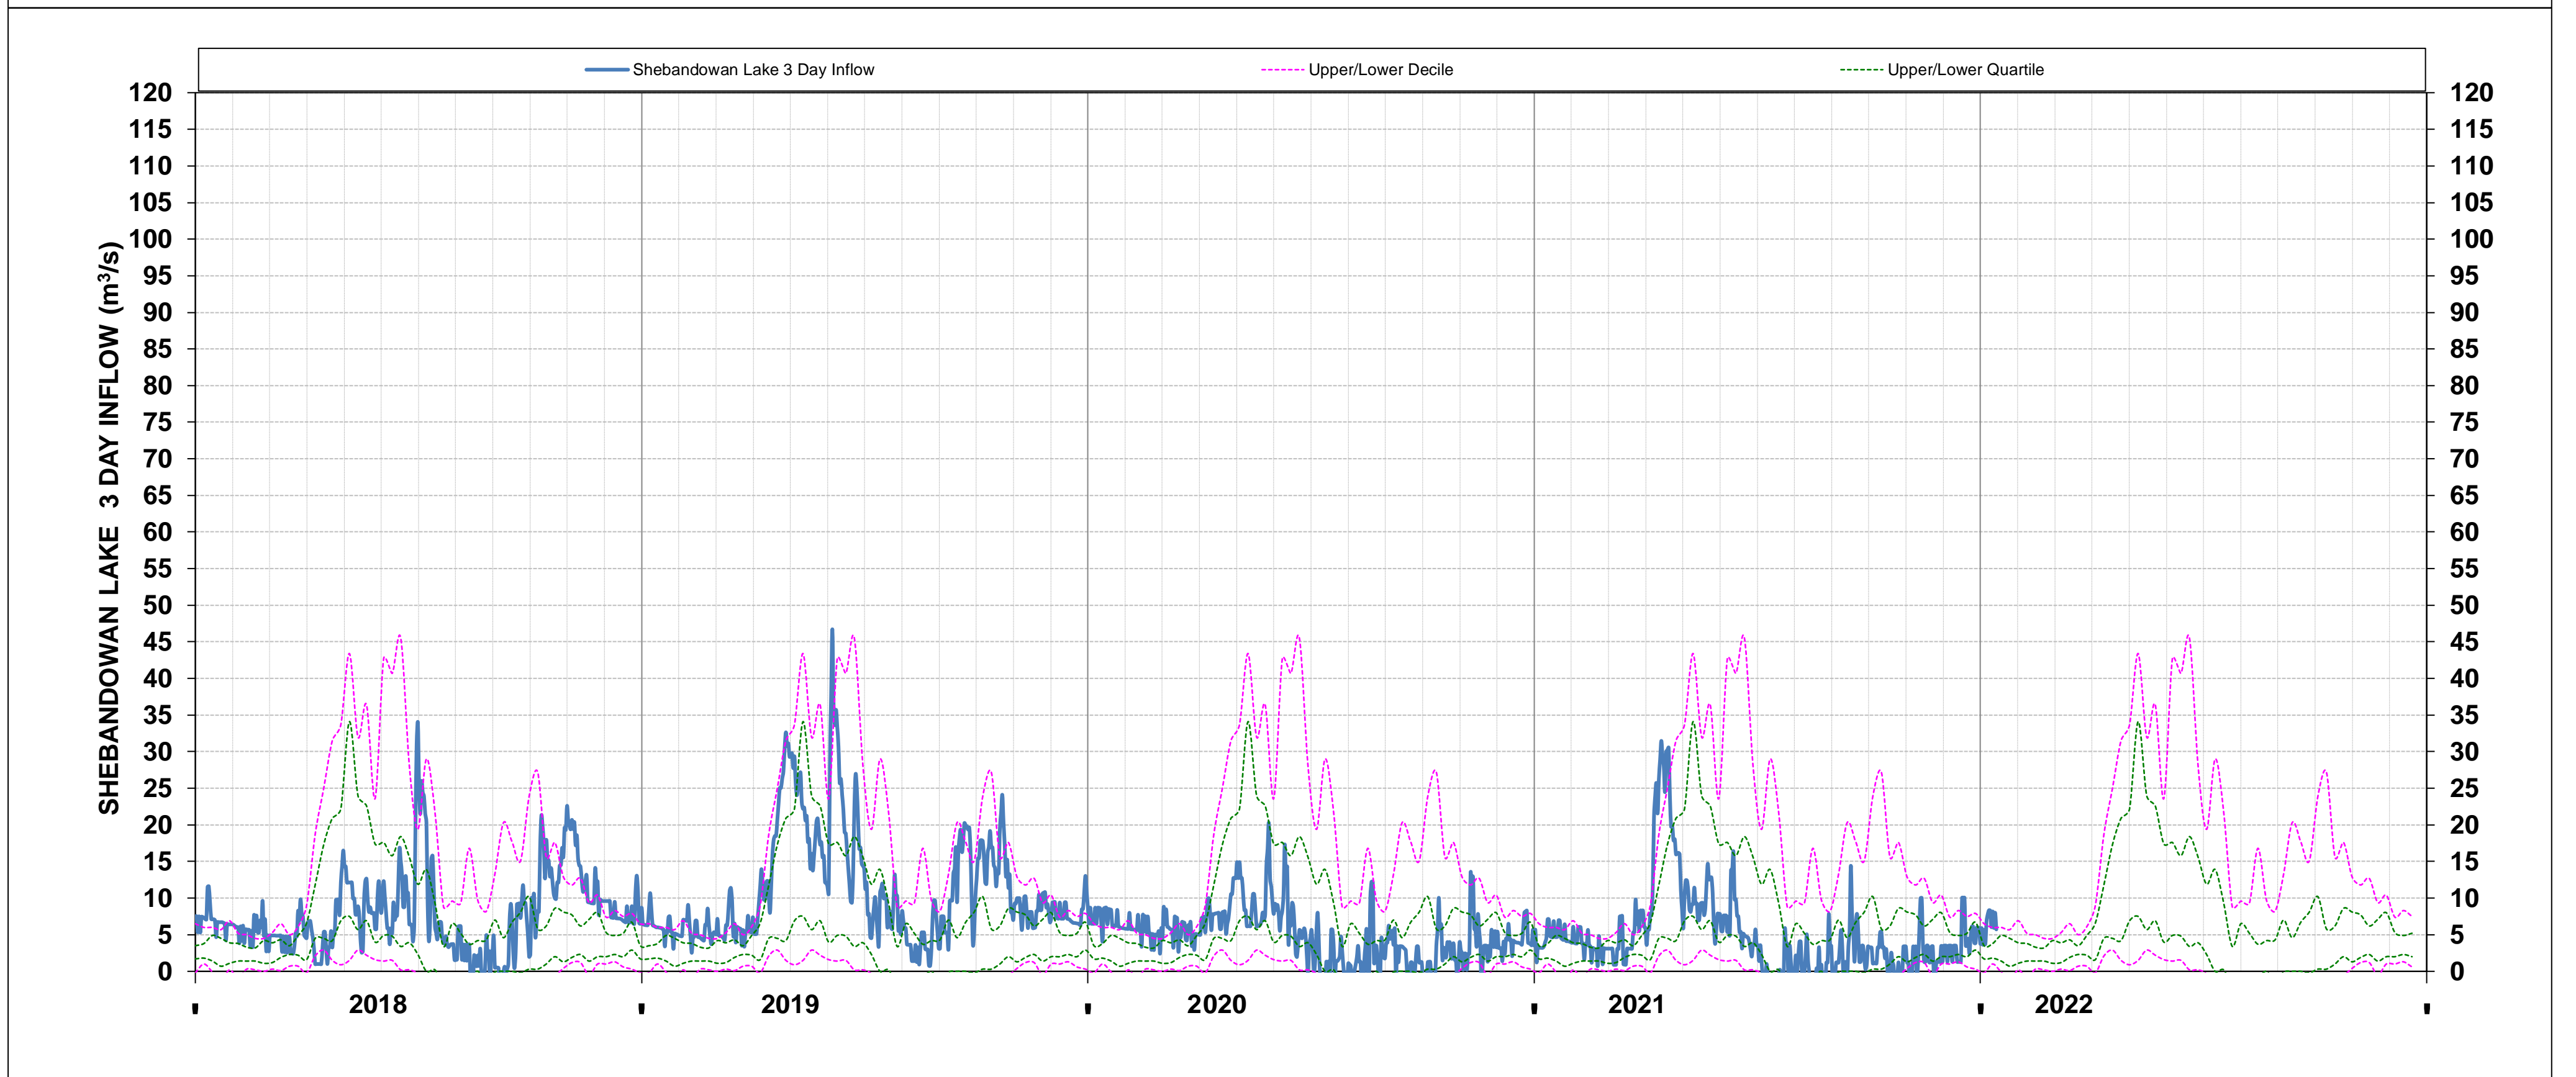

KAMINISTIQUIA RIVER 5 YEAR GRAPHS

DOG LAKE

KAMINISTIQUIA RIVER 5 YEAR GRAPHS

KASHABOWIE LAKE

KAMINISTIQUIA RIVER 5 YEAR GRAPHS

KAKABEKA FALLS